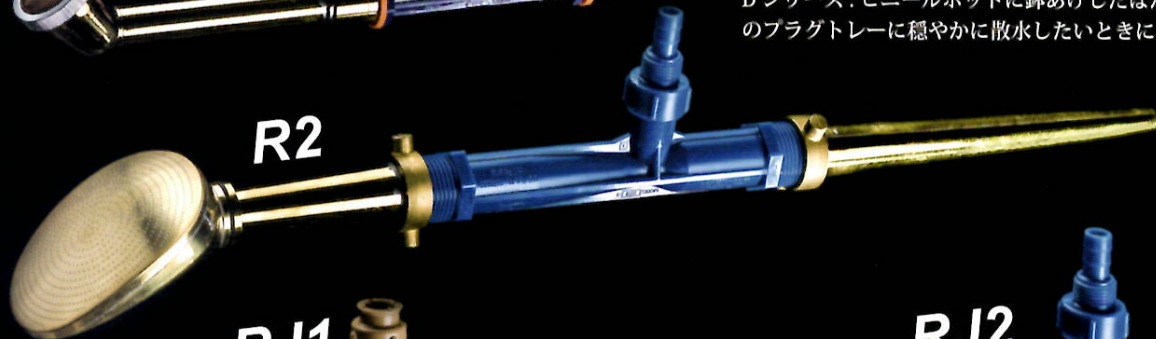

ROXY A-SERIES

ロッキィ「A」シリーズ

ROXY A-SERIES

セル苗から花鉢まで使用域が広い標準的な「はす口」にロッキィを組み合わせました。高濃度の空気水が根にダイレクトに届き毛細根の発根を促します。苗の初期生育段階では健全な成長がみられるとともに、曇天や暑期などのストレス期でも悪条件に負けない生育が期待出来ます。

商品	規格	寸法	最適ホース (内径mm)	吐水量/水圧	用途
A01	スタンダード	500mm	15	18ℓ/0.1MPa	広範囲散水、園芸用
A02	ロング	770mm	15	18ℓ/0.1MPa	広範囲散水、園芸用
A03	動噴	520mm	G1/4	18ℓ/0.1MPa	広範囲散水、園芸用
A04	バルブ	520mm	15	18ℓ/0.1MPa	広範囲散水、園芸用
A05	バルブロング	800mm	15	18ℓ/0.1MPa	広範囲散水、園芸用
A06	バルブロング動噴	800mm	G1/4	18ℓ/0.1MPa	広範囲散水、園芸用
A07	バルブワンタッチ	540mm	ワンタッチジョイント	18ℓ/0.1MPa	広範囲散水、園芸用

ROXY B-SERIES

ロッキィ「B」シリーズ

ROXY B-SERIES

Aシリーズより小さな「はす口」で、散水の模様は直線的です。遠距離のターゲットにも直感的な操作でダイレクト散水が可能です。「はす口」が小型なため株本を覆う葉に分け入り、効率的に株本散水することができます。高濃度の空気が溶け込んだ水が、Aシリーズ同様に苗や鉢物の生育を効率的に補助します。

商品	規格	寸法	最適ホース (内径mm)	吐水量/水圧	用途
B01	スタンダード	510mm	15	17.5ℓ/0.1MPa	スポット散水、園芸用
B02	ロング	770mm	15	17.5ℓ/0.1MPa	スポット散水、園芸用
B03	動噴	520mm	G1/4	17.5ℓ/0.1MPa	スポット散水、園芸用
B04	バルブ	540mm	15	17.5ℓ/0.1MPa	スポット散水、園芸用
B05	バルブロング	800mm	15	17.5ℓ/0.1MPa	スポット散水、園芸用
B06	バルブロング動噴	800mm	G1/4	17.5ℓ/0.1MPa	スポット散水、園芸用
B07	バルブワンタッチ	520mm	ワンタッチジョイント	17.5ℓ/0.1MPa	スポット散水、園芸用

ROXY C-SERIES

ロッキィ「C」シリーズ

セル苗の育苗用タイプです。特徴は穴数が多数で穴のサイズが小さい。水量はA.Bタイプよりも多く、短時間で優しい水当たりの散水を可能としました。ロッキィはダークブラウン色の水量の多いタイプを採用、高濃度の空気水が充実した発根を促します。

ROXY D/R2/RJ-SERIES

ロッキィ D/R2/RJシリーズ

Dシリーズ：ビニールポットに鉢あげしたばかりの苗や、種子播種したばかりのプラグトレイに穏やかに散水したいときにお使い頂けます。

R2シリーズ：ロッキィ2を採用した大水量タイプ。大型ベンチでの大量散水に向いています。ビニールポットから出荷鉢まで使用域は広く、散水量が多いため散水時間短縮が期待出来ます。

RJシリーズ：ホースジョイントタイプ。

商品	規格	寸法	最適ホース (内径mm)	吐水量/水圧	用途
C01	セルスタンダード	510mm	15	22ℓ/0.1MPa	セル苗、水稻育苗用
C02	セルロング	770mm	15	22ℓ/0.1MPa	セル苗、水稻育苗用
C03	セルロングバルブ	800mm	15	22ℓ/0.1MPa	セル苗、水稻育苗用
C04	セル動噴	520mm	G1/4	22ℓ/0.1MPa	セル苗、水稻育苗用
C05	セルバルブワンタッチ	550mm	ワンタッチジョイント	22ℓ/0.1MPa	セル苗、水稻育苗用
D01	パープル少量タイプ	510mm	15	12ℓ/0.1MPa	育苗、鉢あげ直後用
R2	首長スタンダードタイプ	640mm	18~25	24ℓ/0.06MPa	広範囲、苗、園芸用
R2	首長スタンダードタイプ(穴大)	640mm	18~25	24ℓ/0.06MPa	広範囲、苗、園芸用
RJ1	ロッキィ1タイプ	240mm	15~19	24ℓ/0.1MPa	ホースジョイントタイプ
RJ2	ロッキィ2タイプ	320mm	15~19	34ℓ/0.1MPa	ホースジョイントタイプ