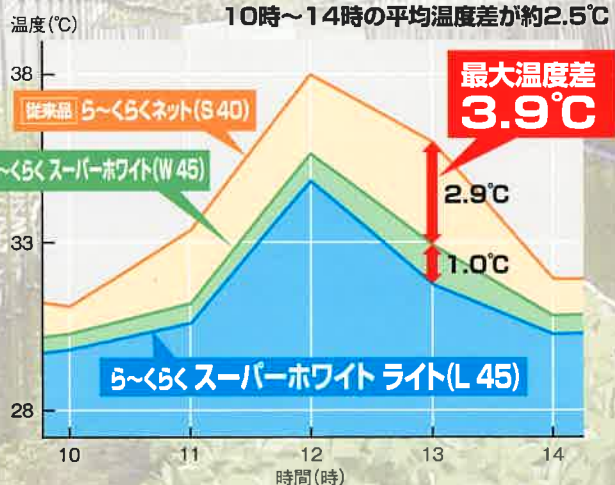

ハウス内温度の時間推移比較

※グラフの数値は、測定値であり保証値ではありません。

日本ワイドクロス株式会社

本 社 ・ 工 場 〒582-0001 大阪府柏原市本郷3丁目784番地 TEL:072-971-5144 (代) FAX:072-971-5561
東日本事業所 〒370-1406 群馬県碓氷町浄法寺 866-12 TEL:0274-50-3303 (代) FAX:0274-50-3250
九州営業所 〒834-0115 福岡県八女郡広川町新代 1364 TEL:0943-32-3008 (代) FAX:0943-32-4121
九州工場 〒834-0111 福岡県八女郡広川町日吉 548番17 TEL:0943-32-6421 (代) FAX:0943-32-3004

URL: <http://www.sunsunnet.co.jp> E-mail: wide@sunsunnet.co.jp

ご希望に合わせた縫製及び
ハトメ・ロープ・ボタンホール(白・黒)
取付加工も承ります。